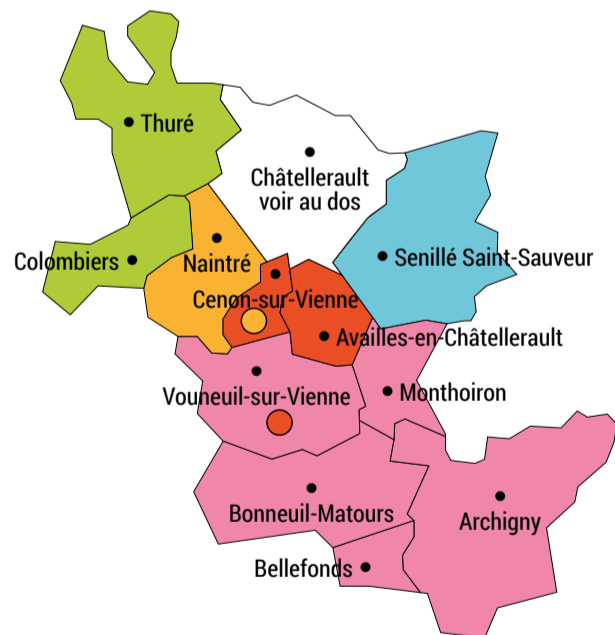

Grand Châtelleraut

SUD

NAINTRÉ

CENON-SUR-VIENNE - **uniquement** Le Coudreau

lundi 1 avril ⊗ mercredi 3 avril

lundi 20 mai ⊗ mercredi 22 mai

lundi 11 nov. ⊗ mercredi 13 nov.

VOUNEUIL-SUR-VIENNE

- **uniquement** les Jonchères, le Pontreau, les Rabottes

Pas de report en 2024.

ARCHIGNY / BELLEFONDS / BONNEUILS-MATOURS

MONTHOIRON / VOUNEUIL-SUR-VIENNE

- **sauf** les Jonchères, le Pontreau, les Rabottes

mercredi 1er mai ⊗ jeudi 2 mai

mercredi 8 mai ⊗ samedi 11 mai ▲

mercredi 25 déc. ⊗ jeudi 26 déc.

mercredi 1 jan. 2025 ⊗ jeudi 2 jan. 2025

SENILLÉ-SAINT-SAUVEUR

jeudi 9 mai ⊗ samedi 11 mai

jeudi 15 août ⊗ samedi 17 août

COLOMBIERS

THURÉ

vendredi 1 nov. ⊗ samedi 2 nov.